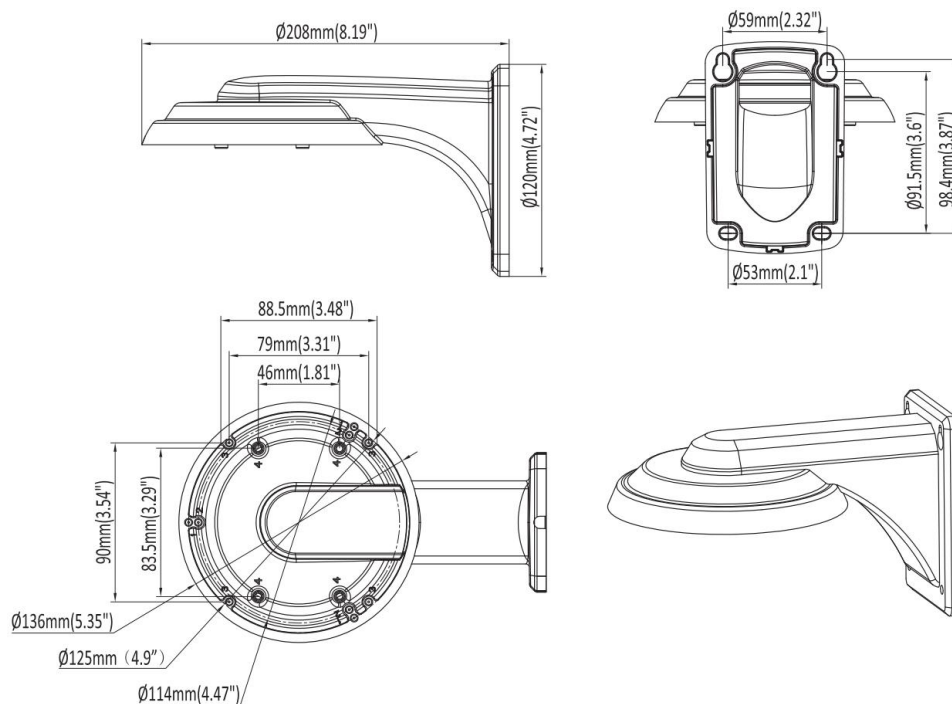

### Support Mural

Caractéristiques	
Couleur	Blanc
Matériel	Alliage d'Aluminium
Dimensions	136 mm × 120 mm × 208 mm (5.35" x 4.72" × 8.19")
Poids	1.04 lb / 471g

### Dimensions

\* Le design et les spécifications sont sujets à modification sans préavis