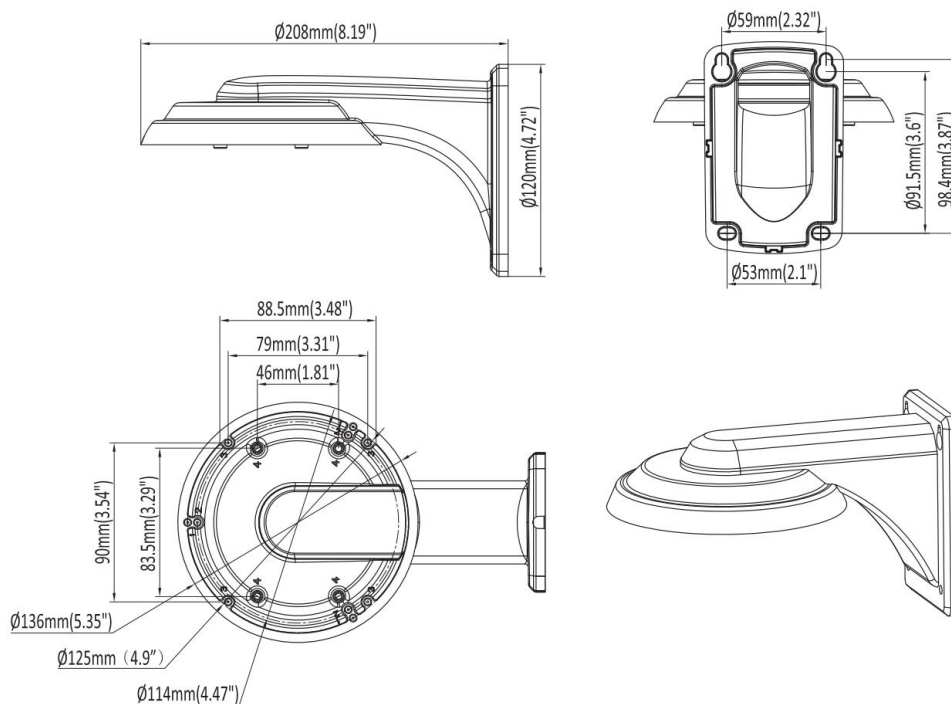

Support Mural

Caractéristiques

| | |
|------------|--|
| Couleur | Blanc |
| Matériel | Alliage d'Aluminium |
| Dimensions | 136 mm × 120 mm × 208 mm (5.35" x 4.72" x 8.19") |
| Poids | 1.04 lb / 471g |

Dimensions

* Le design et les spécifications sont sujets à des modifications sans préavis